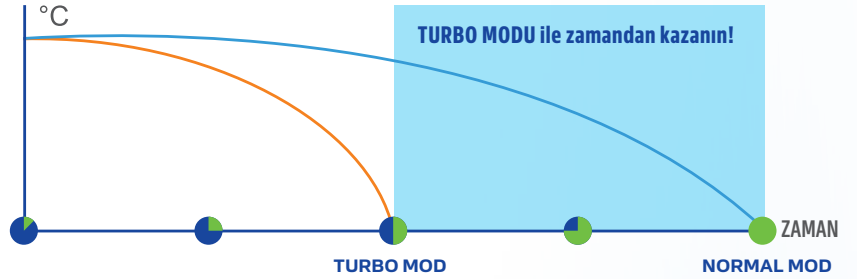

İç havalandırma mekanizması, daha sonra evaporatörü kurutmak için çalışmaya devam eder, böylece küf oluşumunu önler ve iç kısmı temiz tutar.

Carrier

turn to the experts™

3D HAVA AKIŞI

Çok yönlü hava çıkışı, odanın her köşesini kapsayacak şekilde düzenli ve soğuk hava akışını yönlendirerek hem yatay hem de dikey olarak hareket eder.

TURBO MOD

'Turbo Mod' fonksiyonu ile, klimanız istenilen iç ortam sıcaklığına hızlıca ulaşmak için çalışma devrini artırır ve maksimum güç seviyesine çıkar. Bu sayede iç ortamın hızlıca istenilen şartlara getirilmesi sağlanırken, konfor düzeyi artırılır.