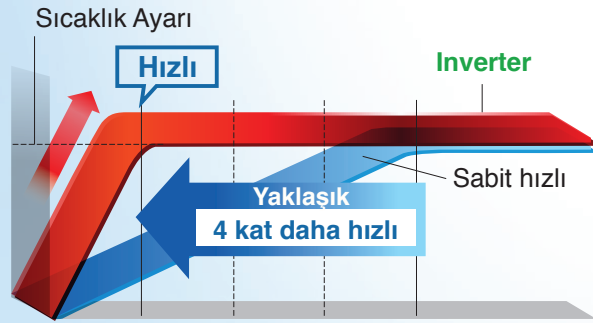

Daha Sessiz

Konforlu bir uyku için 20db düşük ses seviyesi ile çalışır.

20
dB

Daha Güçlü

Carrier Premium inverter klima, sabit hızlı klimalara göre ayarlanan sıcaklığa 4 kat hızlı ulaşarak iç ortamın bir an önce iklimlendirilmesi sağlar.

Daha Hassas

Ayarlanan sıcaklığa hızlıca ulaştıktan sonra, inverter klima, ayar sıcaklığı etrafında minimum dalgalanma ile istenilen sıcaklığı sabit tutmak için çıkış gücünü hassas bir şekilde ayarlar ve keyifli, konforlu bir ortam sağlar.