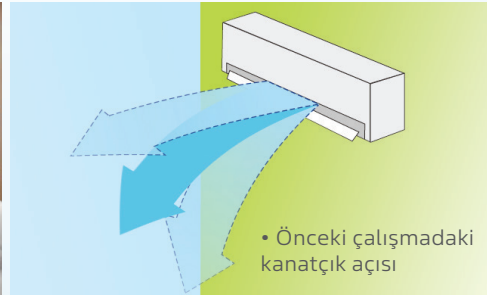

BENİM MODUM

'Benim Modum' fonksiyonu ile klimanız sizin tercihlerinizi hafızaya alır ve bir sonraki çalışma sırasında hatırlar. Bu sayede ayarlarınızı yinelemekten konforun keyfini çıkartırsınız. Klimanızı çalıştırdığınızda kanatçıkların pozisyonu da bir önceki çalışmada buldukları konumu hatırlar ve aynı şekilde çalışırlar.