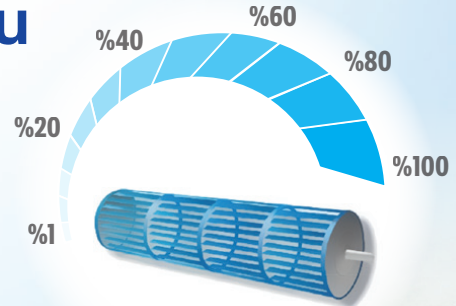

**TASARRUF,
PARMAKLARINIZIN
UCUNDA!**

Tasarruf modunu aktive etmek için sadece X-ECO tuşuna basmanız yeterli. Klimanız gece 8 saat süre boyunca 1,5 kWh'ten daha az enerji tüketimine sahip olacaktır.

Daha **Akıllı**

**DAHİLİ WIFI KİTİ İLE
AKILLI KONTROL
OLANAĞI...**

Akıllı telefonunuz ya da tabletinizle klimanızı kolaylıkla kontrol edebilirsiniz. **Dahili WIFI kiti** ve **Carrier Air Conditioner** uygulaması ile uzaktan kumanda olmasa bile kontrol sizde...

"Carrier Air Conditioner" uygulamasını App Store (iOS) ya da GooglePlay® (Android) platformlarından ücretsiz olarak yükleyebilirsiniz.

Daha **Konforlu**

DC fan motoru sayesinde iç ünite fan hızları 100 kademelidir, daha konforludur ve enerji tasarrufu sağlar.